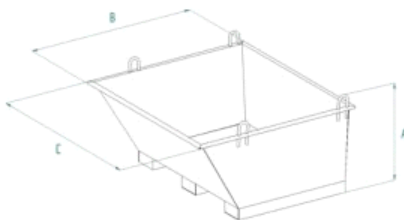

**SELF DUMPING BINS**

**Mortar skip**

M Model

Mortar skip with four hooks and forklift pockets

MODEL	CAP.(Lt)	DIMENSIONS (mm)			CAP. (kg)	WEIGHT (kg)
		A	B	C		
M-75	750	760	1520	1080	1280	100
M-99	1000	860	1680	1280	1600	150
M-150	1500	860	1700	1340	2400	190
M-200	2000	946	1970	1412	3200	230